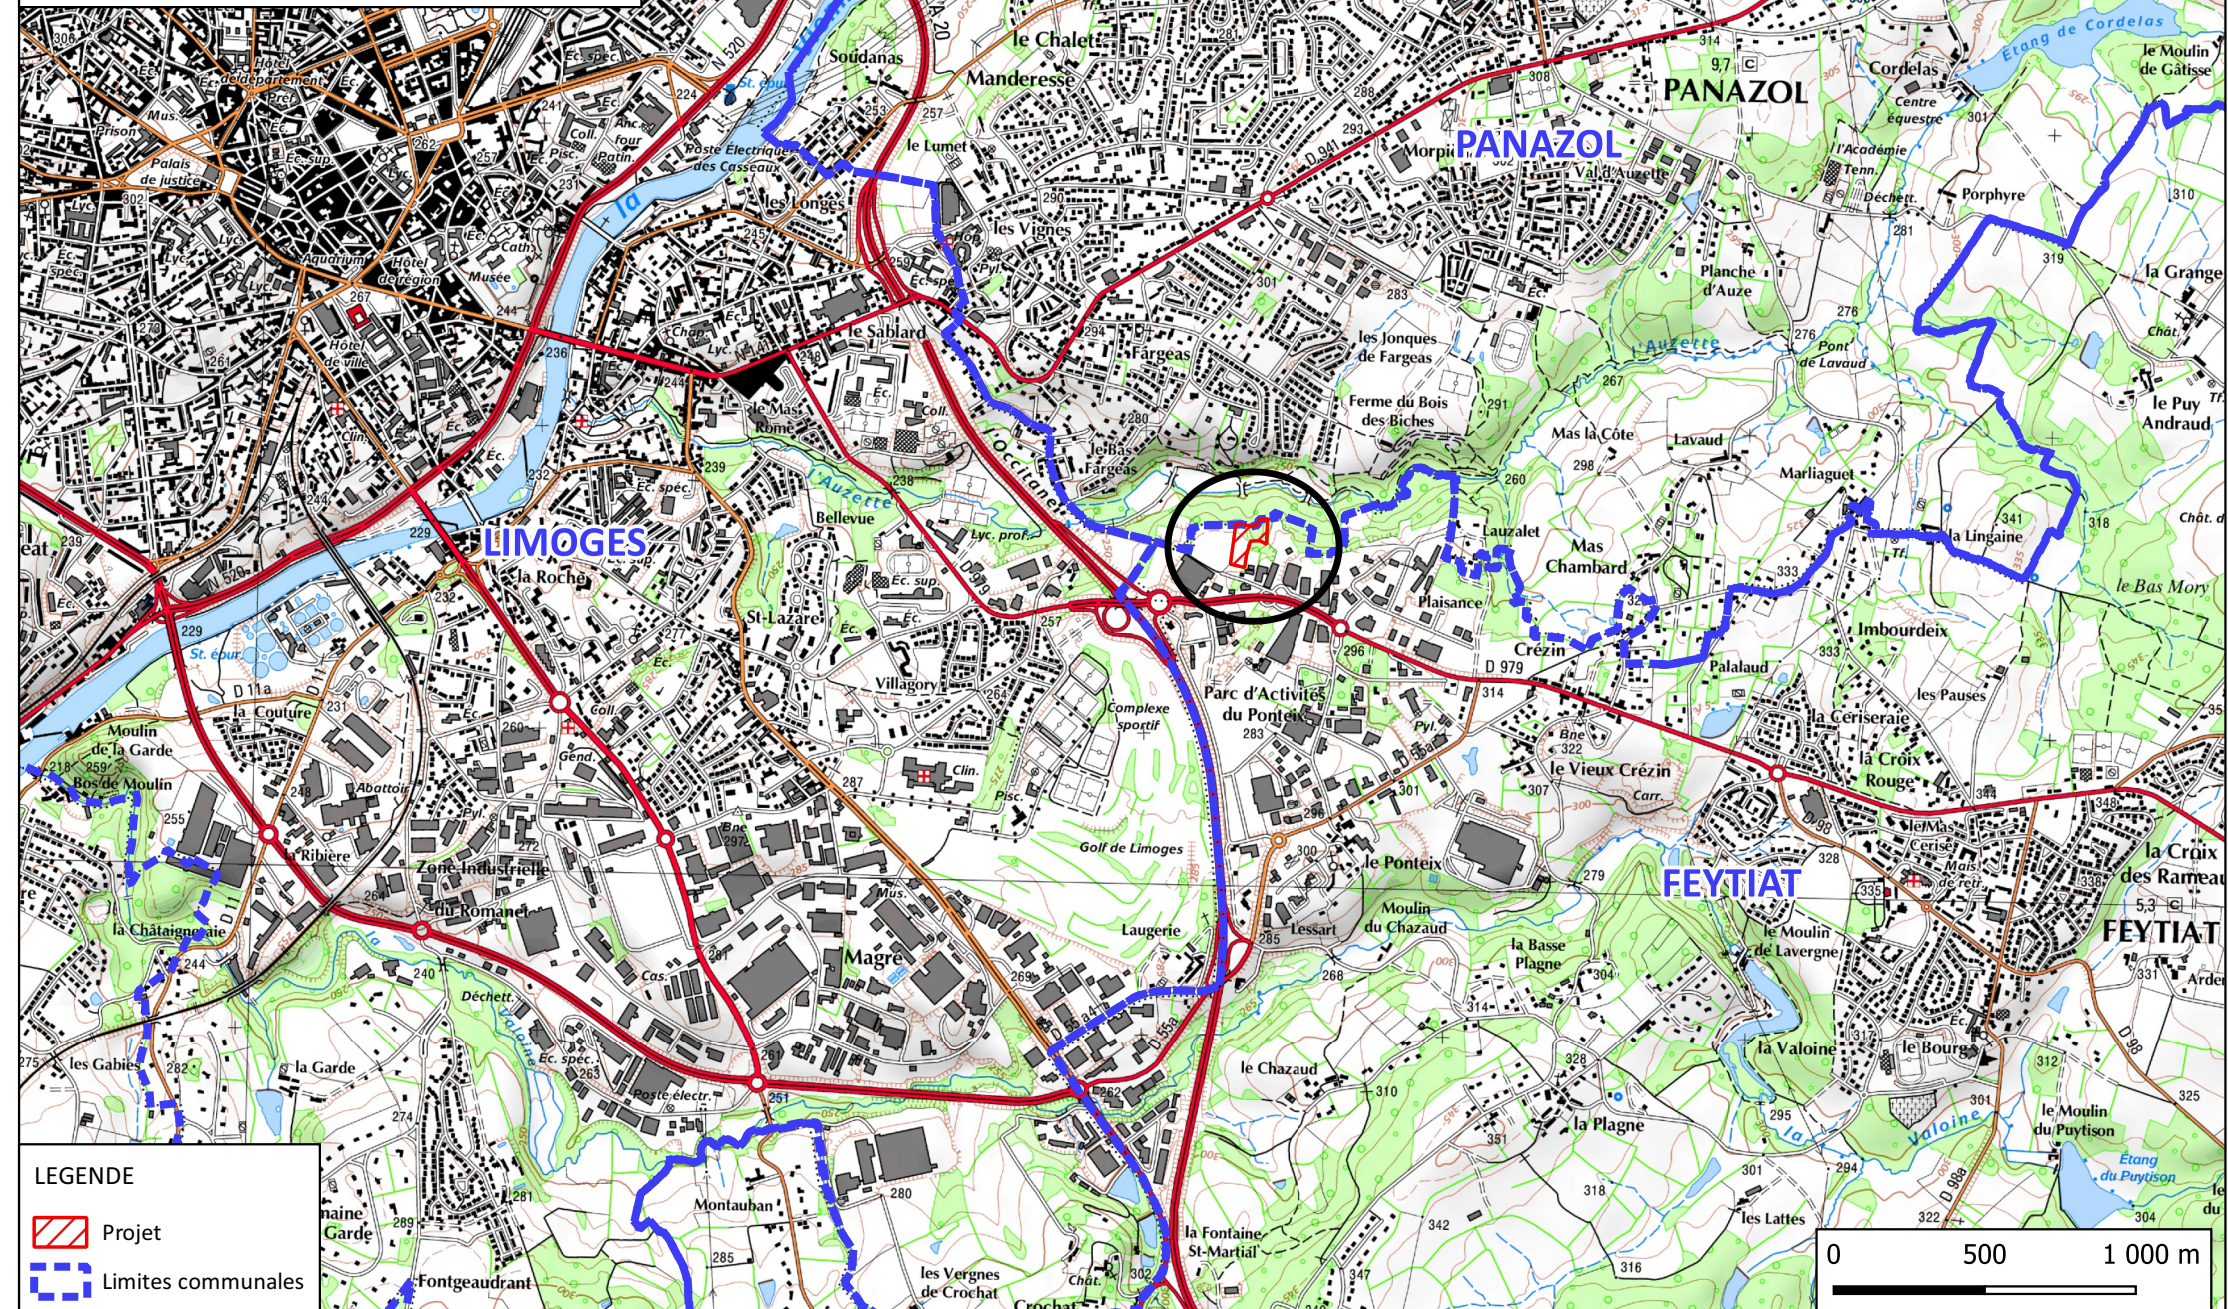

JUPITER AUTOMOBILE - Projet de site VHU  
(commune de FEYTIAT)

Dossier d'enregistrement ICPE  
PJ n° 1-1 Localisation du site d'exploitation  
[ 1 / 25 000ème ]

JUPITER AUTOMOBILE - Projet de site VHU  
(commune de FEYTIAT)

Dossier d'enregistrement ICPE  
PJ n° 1-2 Rayon d'affichage de 1 Km  
[ 1 / 25 000ème]